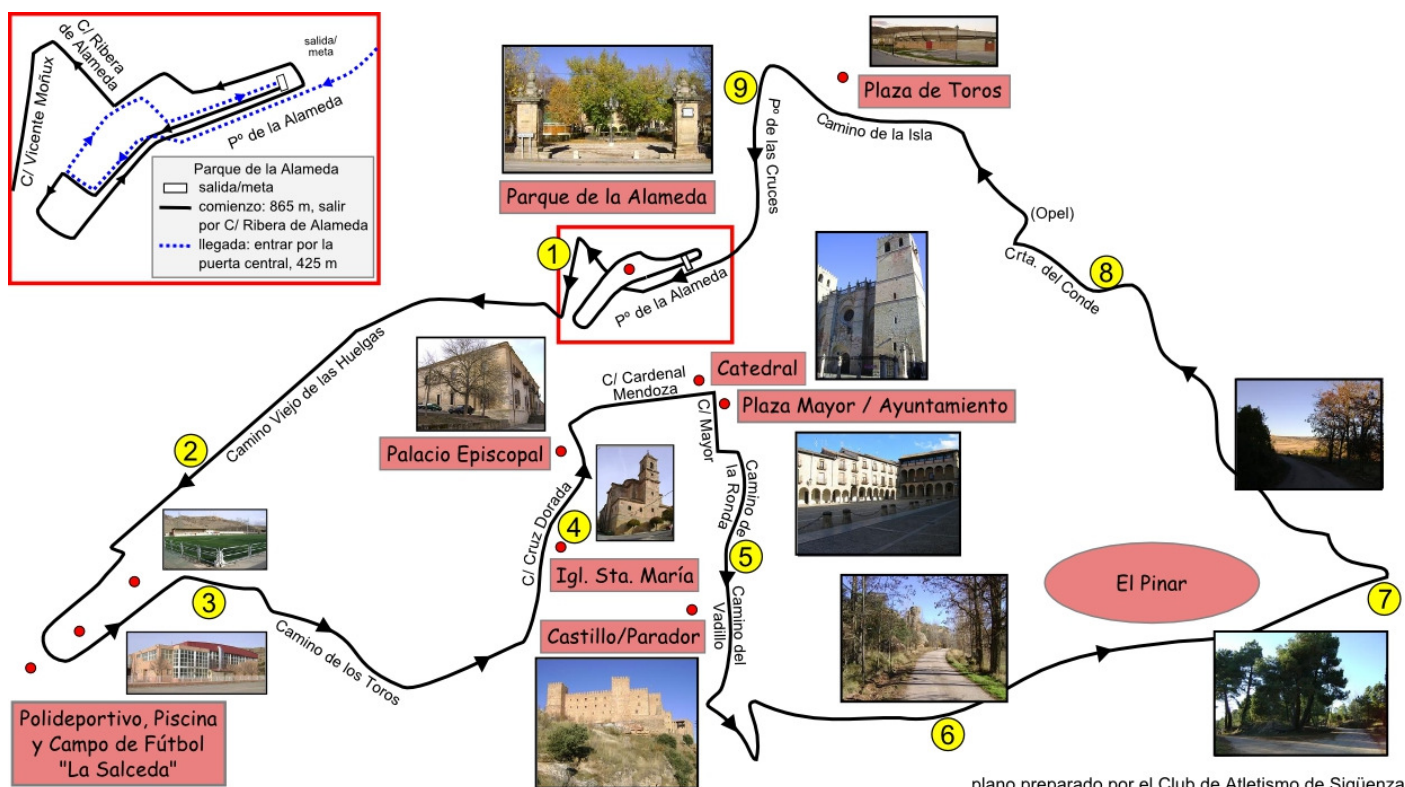

XIII CARRERA POPULAR

“ CIUDAD DEL DONCEL “

Domingo día 19 de Marzo de 2.017

Parque de la Alameda. Sigüenza

Plano del circuito Carrera Popular 10 km

Carrera Popular 5 km

Desde la salida será el mismo recorrido que la carrera popular de 10 km hasta la Catedral, punto en el que bajarán directamente hasta la meta situada en el Parque de la Alameda.