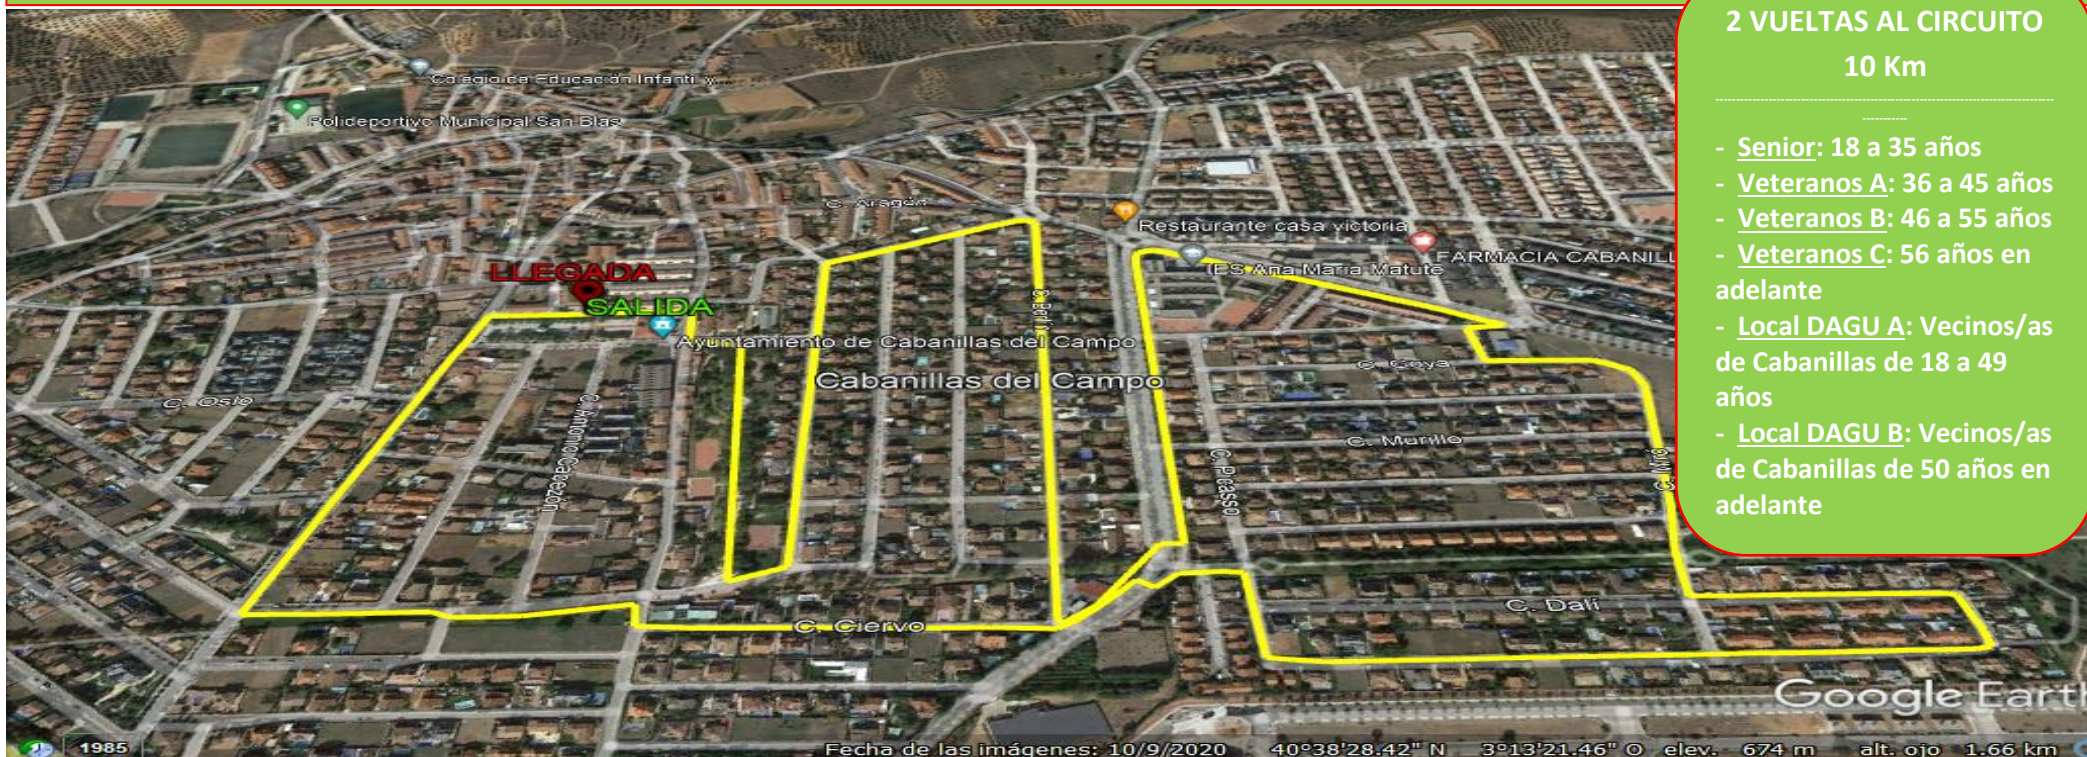

CARRERA POPULAR CABANILLAS DEL CAMPO

CATEGORÍAS: SENIOR, VETERANO A, B Y C, Y LOCAL DAGU A, DAGU B

Domingo 26 de Mayo, 10'00 h. Ayto Cabanillas y alrededores

2 VUELTAS AL CIRCUITO
10 Km

- Senior: 18 a 35 años
- Veteranos A: 36 a 45 años
- Veteranos B: 46 a 55 años
- Veteranos C: 56 años en adelante
- Local DAGU A: Vecinos/as de Cabanillas de 18 a 49 años
- Local DAGU B: Vecinos/as de Cabanillas de 50 años en adelante